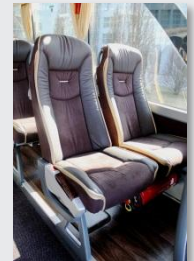

Setra S 411 HD - VIP Bus 30 Sitzler

Fahrzeugtyp
Setra S411HD

Sitzplätze

30 

Gepäck

30 

10 

Besonderheiten

Die perfekte Wahl für kleinere, exklusive Gruppen: Der S 411 HD besitzt alle Qualitäten der Top Class: Ausstattung mit Luxus-Reisesesseln, außergewöhnliche Laufruhe, edles Design und vorbildliche Sicherheit. *Ambiente Lederbestuhlung * 30 Schlafsessel mit Leder/Alcantara * 2 Kühlschränke * DVD Anlage * DVB-T Fernseher * 220V Steckdosen zum Betrieb von Notebooks, Ladegeräten, etc. * Bordküche (Kaffee & Tee) * Kaltgetränke & Snacks auf Wunsch